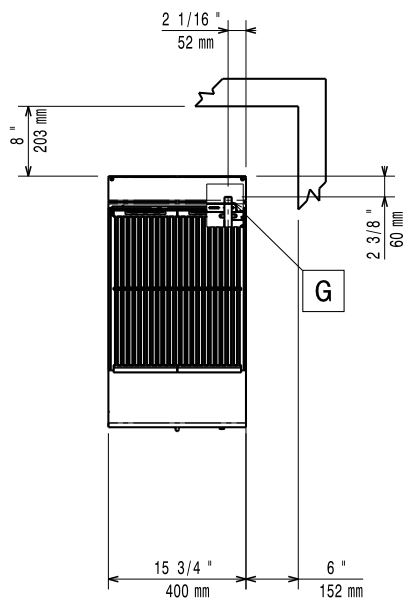

Kort specifikation

Pos.

Elgrill (400 mm) i golvmodell med incoloy-arterade värmeelement (6kW)

Arbetsyta av 1,5mm tjock rostfritt stål

Frontpanel i borstat rostfritt stål

Galler i emaljerat gjutjärn som enkelt kan tas bort vid rengöring

Front

Sida

EQ = Ekvipotential skruv
 G = Gasanslutning

Topp

Gas

Gas, effekt:	371243 (E7GRTDGC0P)	7 kW
Standardgasleverans		Natural Gas
Gastyp alternativ:		
Gasintag:		1/2"

Viktig information

Används ej som
 installationshandling. Begär
 separat
 installationsanvisning.

Stekyta bredd:

371 mm

Stekyta djup:

472 mm

Nettovikt:

32 kg

Fraktvikt:

42 kg

Frakthöjd:

540 mm

Fraktbredd:

600 mm

Fraktdjup:

700 mm

Fraktvolym:

0.23 m³