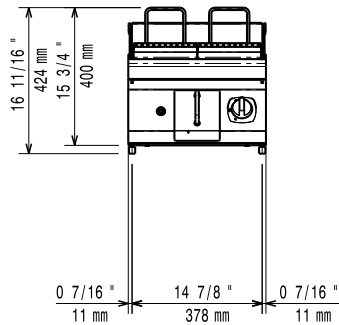

Front

EQ = Ekvipotential skruv
G = Gasanslutning

Topp

Gas

Gas, effekt:	371243 (E7GRTDGC0P)	7 kW
Standardgasleverans		Natural Gas
Gastyp alternativ:		
Gasintag:		1/2"

Viktig information

Används ej som
installationshandling. Begär
separat
installationsanvisning.

Stekyta bredd:

371 mm

Stekyta djup:

472 mm

Nettovikt:

32 kg

Fraktvikt:

42 kg

Frakthöjd:

540 mm

Fraktbredd:

600 mm

Fraktdjup:

700 mm

Fraktvolym:

0.23 m³

Om produkten är ställd bredvid eller mot
temperaturkänsliga material, bör ett säkerhetsmellanrum
på ca 150 mm bibehållas eller så bör någon form av
värmeisolering monteras

[NOT TRANSLATED]

N7EGG