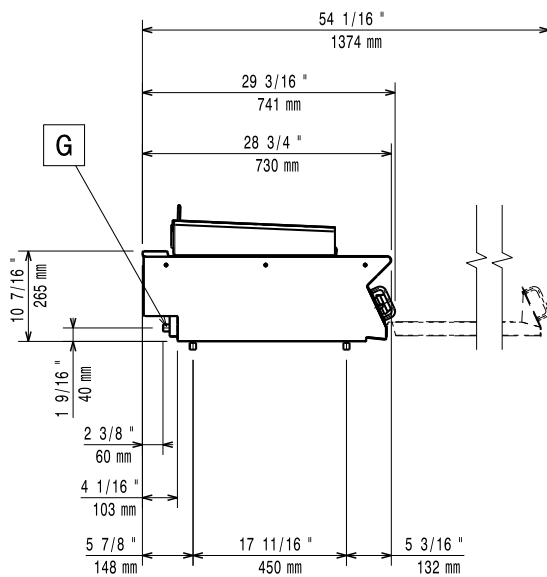

Sida

EQ = Ekvipotential skruv
G = Gasanslutning